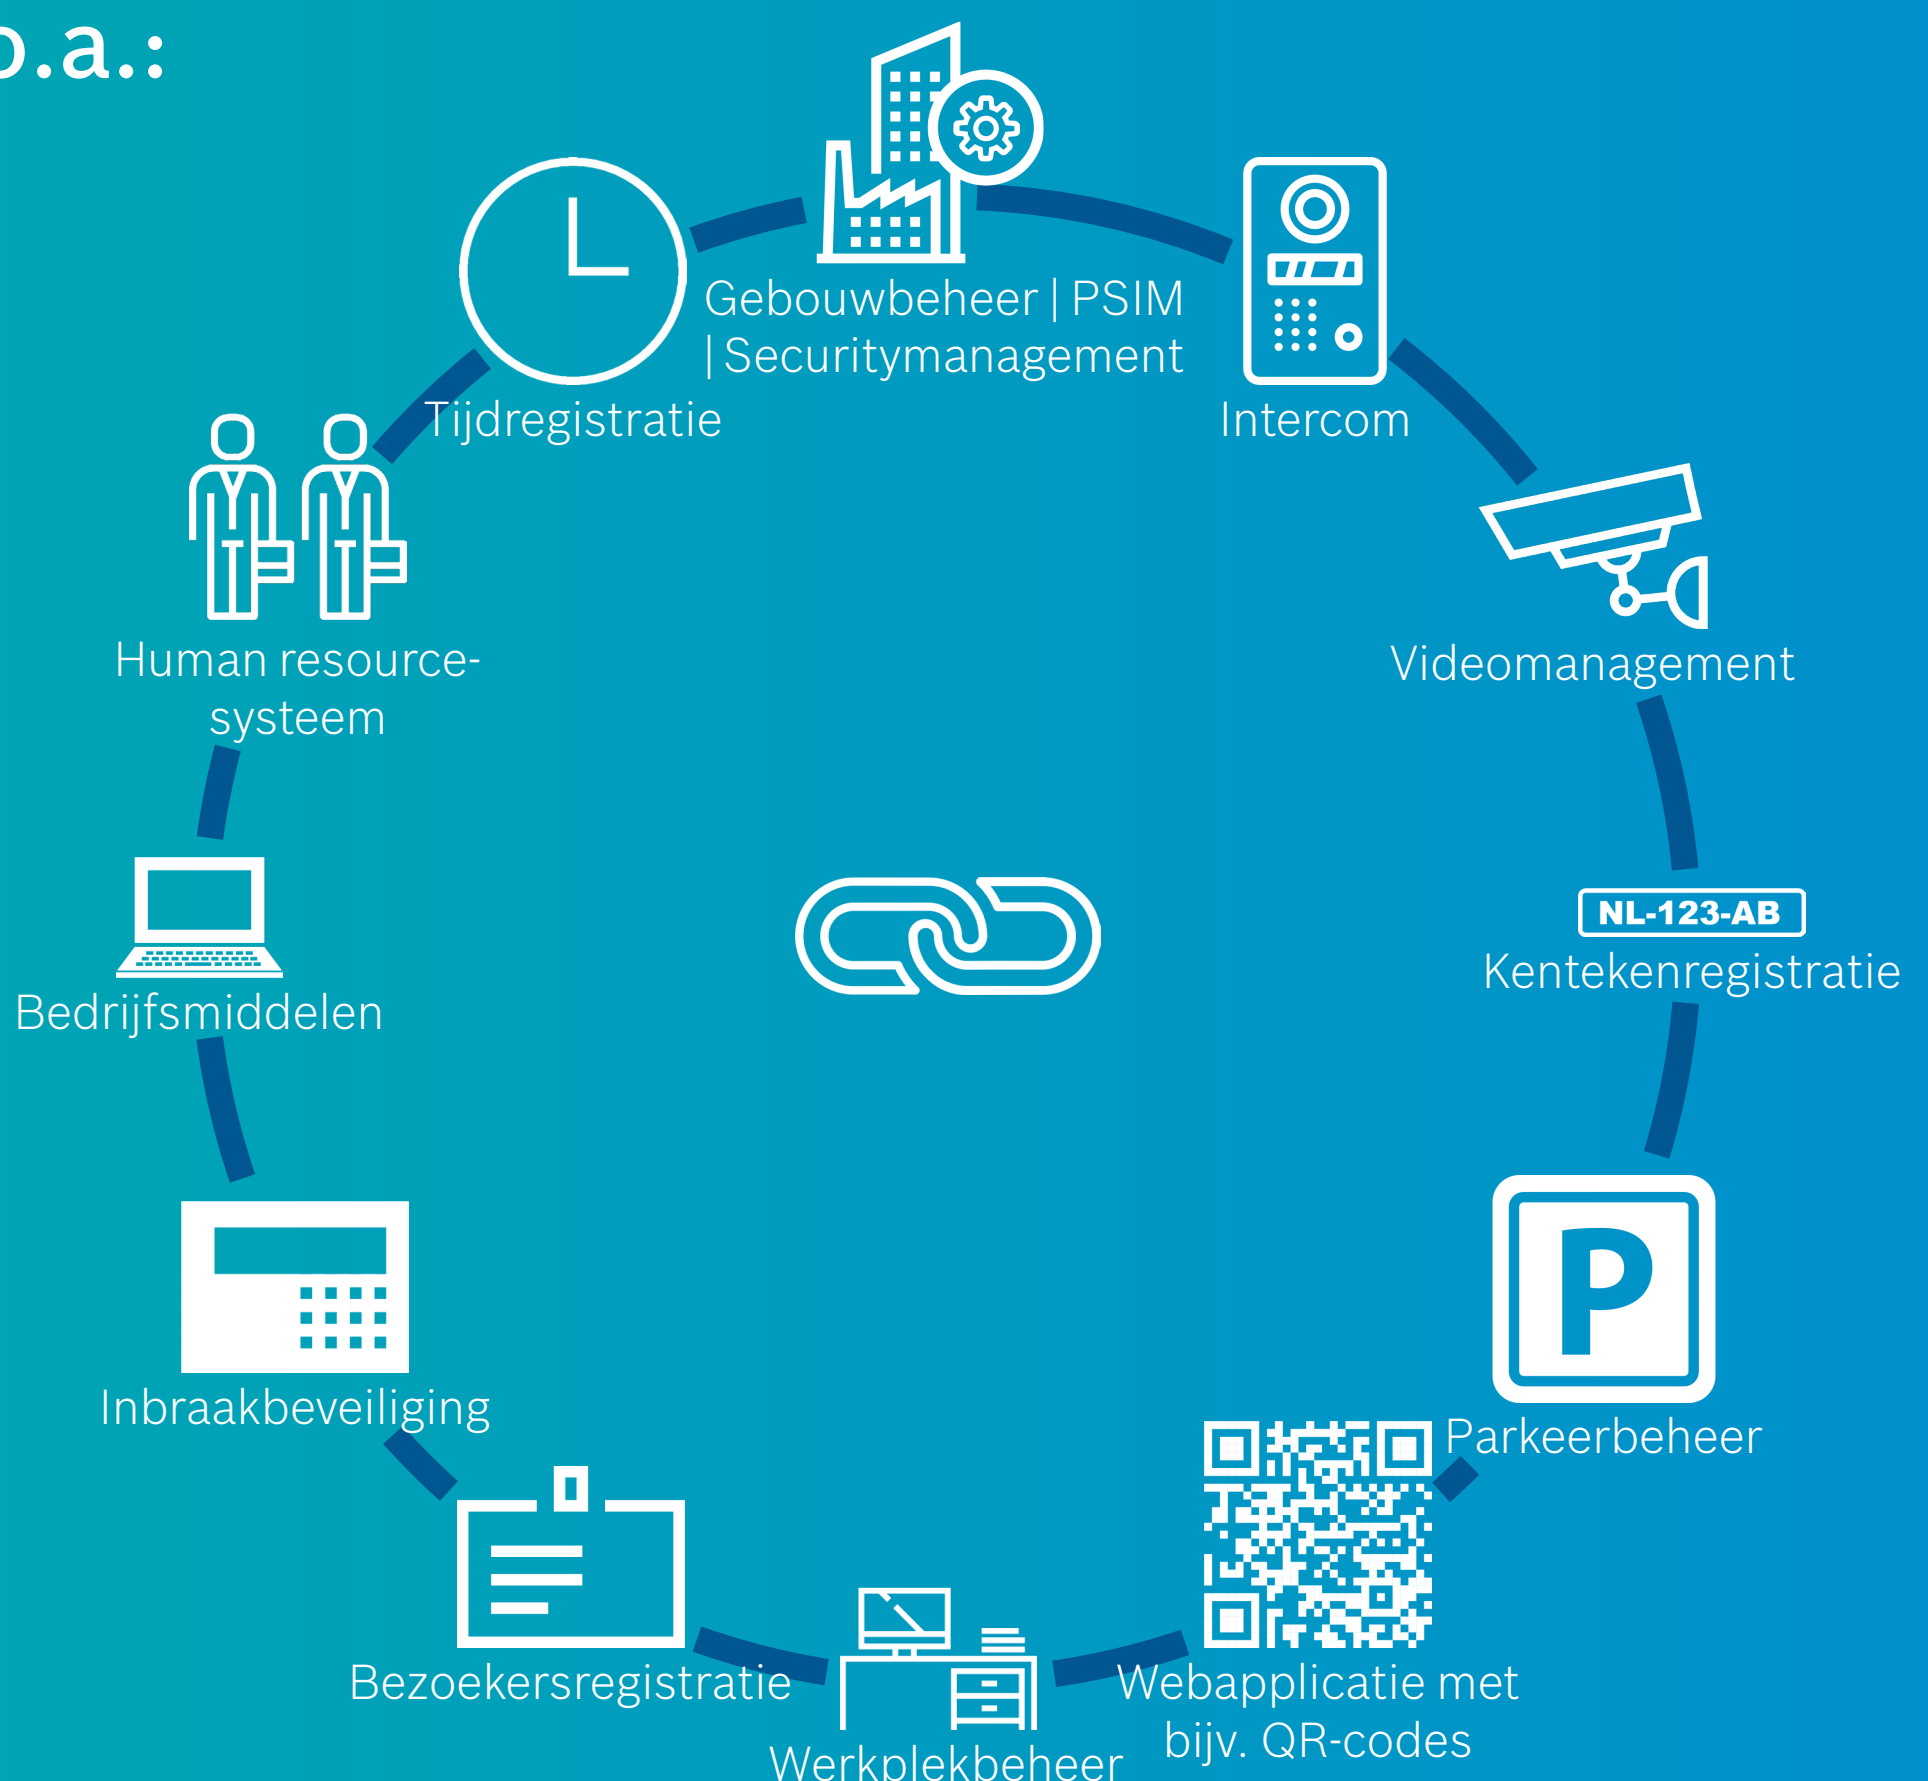

Wegwijzer Toegangscontrole

TOEGANGSVERLENING middels:

Beveiligingsniveau | complexiteit

TOEGANGSCONTROLE toe te passen bij o.a.:

KOPPELINGEN met o.a.:

Hulp nodig bij het inrichten van uw toegangscontrole? Neem dan contact met ons op via buildingsolutions.nl@bosch.com of telefoon **033 247 9191**.

Icons made by Freepik from Flaticon.com are licensed by Creative Commons BY 3.0 / Icons made by Bosch are licensed by Robert Bosch B.V.